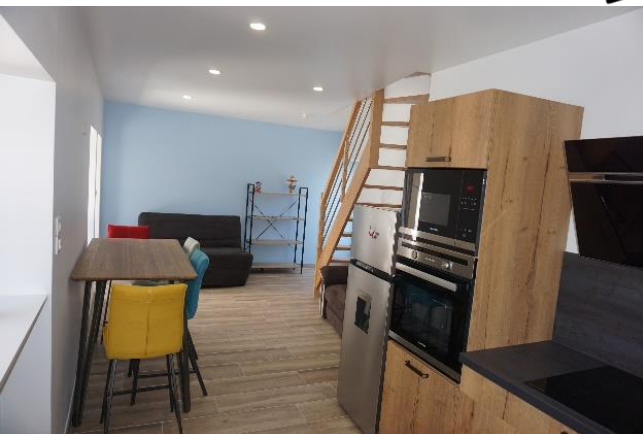

ISCHES (88320)

RELAIS DE LA VIEILLE ROUTE – DANIEL GARCIN

7 personnes
 20 Rue de la Vieille Route
 03.29.07.90.20
 garcindg@orange.fr

GITE GARCIN *** – NATHALIE RENAULT-GARCIN

5 personnes
 135 Rue d'Airville
 03.29.07.90.21 / 06.01.82.65.28
 nrenaultgarcin@gmail.com

GITE DE LA GRANDE FONTAINE – BRUNO LAURENT

5 personnes
 230 Rue de la Grande Fontaine
 06.08.00.29.53
 brunolaurent0797@orange.fr

LERRAIN (88260)

GITE DE LA RUELLE – HERVE PETIT

4 personnes
 4 Ruelle du Paquis
 06.74.18.27.67
 herve.petit0538@orange.fr